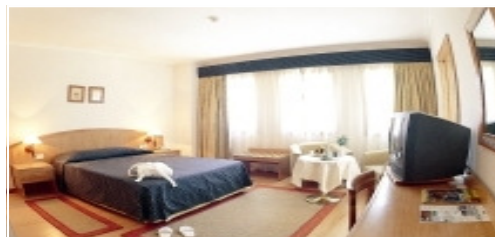

**1 OU 2 NOITES INCLUI:**

**Alojamento com fantasia de amor no quarto à chegada**

**Pequeno-almoço romântico no quarto**

**Bebida do amor à chegada**

**Espumante e bombons no quarto à chegada**

**Mini-Bar gratuito**

**Mela Pensão - 02 Jantares românticos à luz das velas (bebidas incluídas)**

**Uso gratuito de roupão e chinelos**

**Acesso livre à piscina interior climatizada, sauna, ginásio e banho turco**

**Late check-out até às 15h00 (sujeito à disponibilidade)**