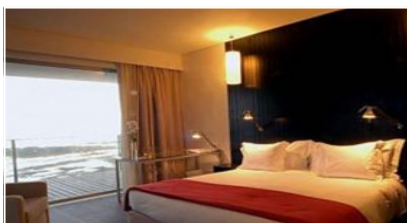

Pedido
Informações Grátis
Clique Aqui

Autoférias / Portugal

www.roqueturporto.com

Lugares limitados. Os preços apresentados são por pessoa em quarto duplo (salvo indicação em contrário).
Não acumulável com outras promoções. Programa sujeito às condições gerais do operador turístico Soltropico - Despesas de Reserva: 20 €