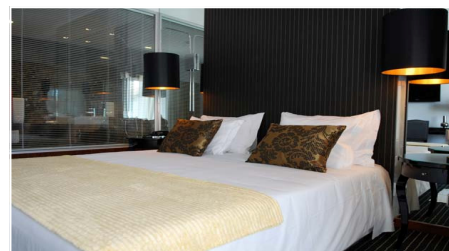

#### 1 NOITE INCLUI:

- Alojamento em quarto duplo ou suite (mediante disponibilidade) com cama king size
- Pequeno-almoço buffet na sala Sta. Izabel
- Garrafa de espumante, taça de morangos e bombons de chocolate, no quarto
- Roupões de banho para o casal, durante a estada
- Jantar romântico servido no Restaurante "Paços da Rainha" (inclui água mineral e vinho da casa)
- Possibilidade de check-out até às 14h00, mediante disponibilidade.