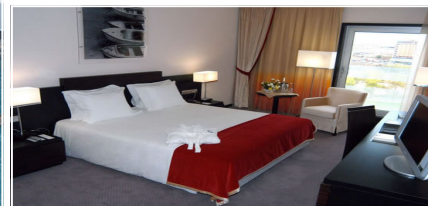

Autoférias / Portugal

www.roqueturporto.com

Lugares limitados. Os preços apresentados são por pessoa em quarto duplo (salvo indicação em contrário).
Não acumulável com outras promoções. Programa sujeito às condições gerais do operador turístico Soltropico - Despesas de Reserva: 20 €