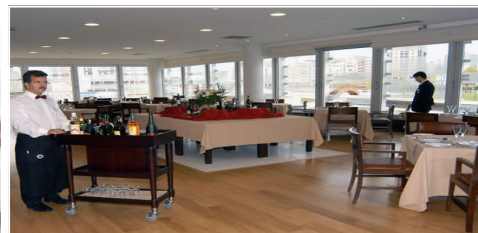

Por pessoa
2 Noites
Auto - férias
Promoção válida até Dezembro

HOTEL MELIÁ RIA * * * *

Pedido
Informações Grátis
Clique Aqui

Alojamento	2 NOITES
Duplo	199,00

Notas: 1) promoção sujeita à disponibilidade do Hotel; 2) a oferta não é válida em épocas especiais como Carnaval, Páscoa e Natal.

2 NOITES INCLUI:

Pequeno-almoço buffet

Porto de boas vindas

Tratamento Vip romântico com roupão

Envolvimento Corporal em Amora

Massagem Cupido

Entrada grátis no Health Club (sauna, banho turco e hidroterapia)

Garagem