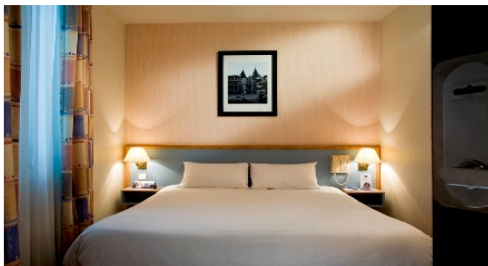

**Saídas do Porto e
de Lisboa**

www.donnaviagem.com

**Taxas de Aeroporto + Segurança + Combustível :
117 € já incluídos no preço final**

Lugares limitados. Os preços apresentados são por pessoa em quarto duplo (salvo indicação em contrário).
Não acumulável com outras promoções. Programa sujeito às condições gerais do operador turístico Terra Europa - Despesas de Reserva: 20 €