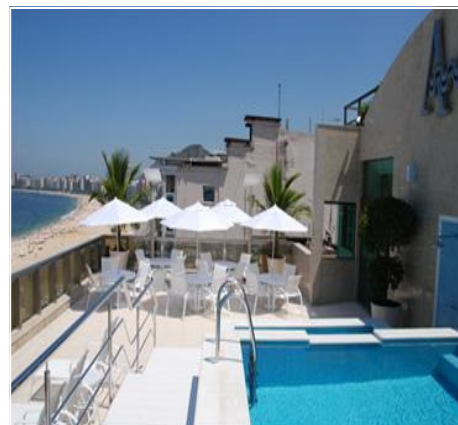

**Saídas do Porto,
Lisboa e Faro**

**Taxas de Aeroporto + Segurança + Combustível :
290 € já incluídos no preço final**

www.roqueturporto.com

Lugares limitados. Os preços apresentados são por pessoa em quarto duplo (salvo indicação em contrário).
Não acumulável com outras promoções. Programa sujeito às condições gerais do operador turístico Terra Brasil - Despesas de Reserva: 20 €