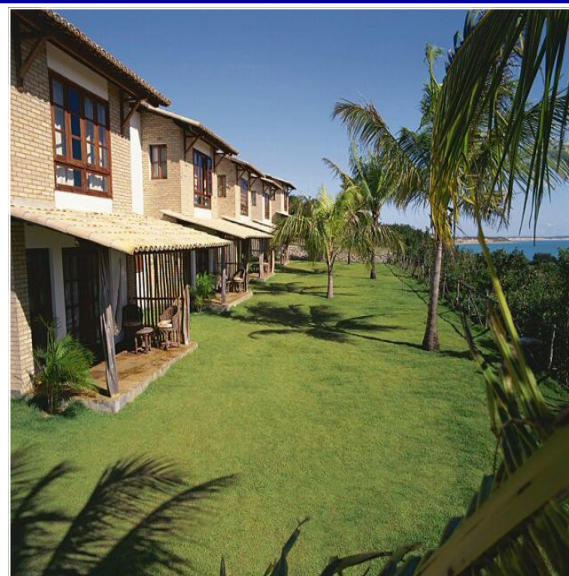

Rua Duque de Loulé, 254 - Loja C  
Te. 22 339 60 | Fax 22 332 41 53  
4000 324 PORTO

E-mail: geral@donnaviagem.com  
www.donnaviagem.com

**VARANDAR MAR PIPA \* \* \***

Datas de Partida	Duplo	Single	Tripla	Criança 2-5anos	Criança 6-11anos
22JAN A 05FEV + 19FEV A 19MAR + 09ABR A 25JUN	1.121 €	1.382 €	1.078 €	864 €	864 €
NOITE EXTRA	43 €	87 €	38 €	GRATIS	GRATIS