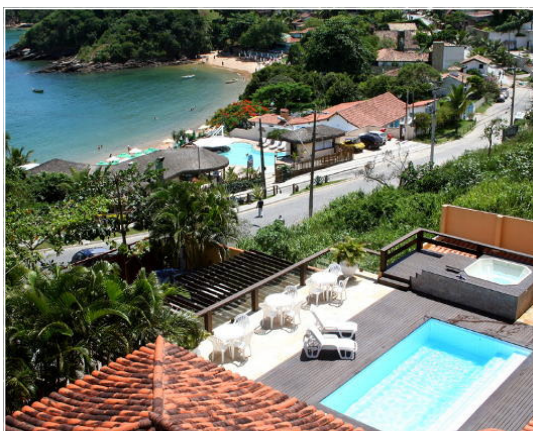

**Saídas do Porto,
Lisboa e Faro**

**Taxas de Aeroporto + Segurança + Combustível :
290 € já incluídos no preço final**

www.roqueturporto.com

Lugares limitados. Os preços apresentados são por pessoa em quarto duplo (salvo indicação em contrário).
Não acumulável com outras promoções. Programa sujeito às condições gerais do operador turístico Terra Brasil - Despesas de Reserva: 20 €