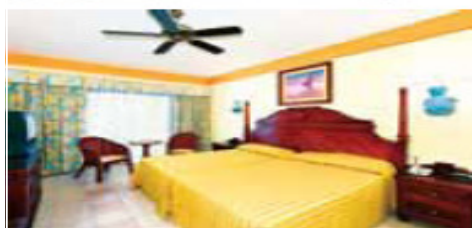

MÉXICO

RIVIERA MAYA

PORTO desde

1.182 €

LISBOA desde

1.122 €

Por pessoa TI
9 Dias / 7 Noites
Avião + Hotel
Transferes+Seguro
Criança Grátis

Até Setembro

HOTEL RIU YUCATÁN ★★★★★

Paseo Xaman-Ha, Manzana 3 - Playacar - RIVIERA MAIA
Tlf.: (984) 877 20 50

Suplementos: Individual: 41€. Estadia de 01.07 a 14.07: 7€.

Desconto: 5€ pers./noite para estadias de 25.08 a 06.09.

TUDO INCLUÍDO

7 Noites

01 Jul. - 14 Jul.

15 Jul. - 28 Jul.

07 Set. - 31 Out.

25 Ago. - 06 Set.

29 Jul. - 24 Ago.

1.122 €

1.251 €

1.354 €

Pedido Informações
Clique aqui

Donn@Viagem

CANCÚN DESDE PORTUGAL

orbest		whitē		IDA			REGRESSO			01 Jul-14 Jul 07 Set-31 Out	15 Jul-28 Jul 25 Aug-06 Set CLASSE P (1)	29 Jul-24 Aug	Criança Grátis
Origem	Destino	Datas de Operação	Dias de Operação	Voo	Horário	Dias de Operação	Voo	Horário					
	Cancún	04 Jul-26 Set	Seg	OBS 201	13:00-16:35	Seg	OBS 202	18:35-10:00 (+1)	20	40	50	✓	
Lisboa	Cancún	02 Jul-24 Set	Sáb	OBS 201	13:00-16:35	Sáb	OBS 202	18:35-10:00 (+1)	10	30	40	✓	
	Cancún	04 Jul-31 Out	Seg	WHT 2513	12:00-16:15	Seg	WHT 2512	18:40-9:45 (+1)	20	40	50	✓	
Porto	Cancún	12 Jul-13 Set	Ter	WHT 2579	14:00-17:45	Ter	WHT 2578	19:30-10:50 (+1)	70	90	100	✓	

Saídas do Porto e de Lisboa

www.roqueturporto.com

**Taxas de Aeroporto + Segurança + Combustível :
140 € já incluídos no preço final (valor variável)**

Lugares limitados. Os preços apresentados são por pessoa em quarto duplo (salvo indicação em contrário).
Não acumulável com outras promoções. Programa sujeito às condições gerais do Operador turístico Solplan - Despesas de Reserva: 20 €