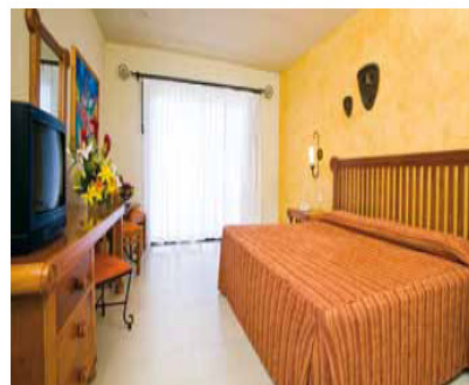

**Por pessoa TI
9 Dias / 7 Noites
Avião + Hotel
Transferes+Seguro
Criança Grátis**

**Pedido Informações
Clique aqui**

Donn@Viagem

Av. Xcacel - Puerto Aventuras - RIVIERA MAIA
Tlf.: (984) 875 10 20

Suplementos: Individual: 34€. Estadia de 01.07 a 14.07: 9€.