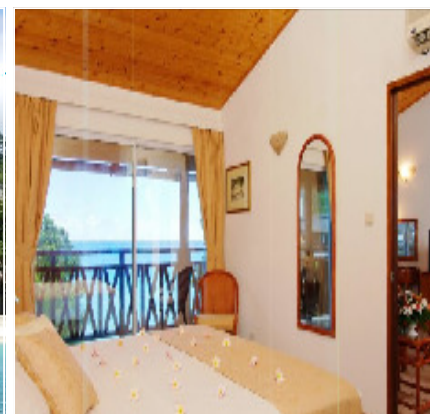

**Saídas do Porto e
de Lisboa**

www.roqueturporto.com

**Taxas de Aeroporto + Segurança + Combustível :
246 € já incluídos no preço final**

Lugares limitados. Os preços apresentados são por pessoa em quarto duplo (salvo indicação em contrário).
Não acumulável com outras promoções. Programa sujeito às condições gerais do operador turístico Soltropico - Despesas de Reserva: 20 €