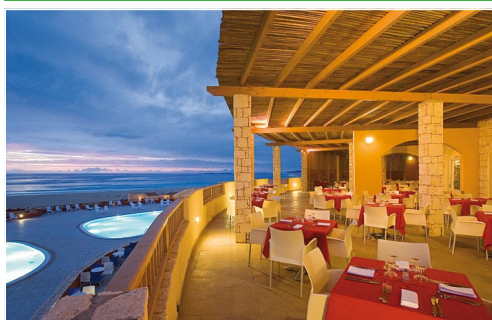

**Saídas do Porto de
Lisboa e Faro**

**Taxas de Aeroporto + Segurança + Combustível :
160 € já incluídos no preço final**

Lugares limitados. Os preços apresentados são por pessoa em quarto duplo (salvo indicação em contrário).
Não acumulável com outras promoções. Programa sujeito às condições gerais do Operador turístico Terra África - Despesas de Reserva: 20 €

www.roqueturporto.com